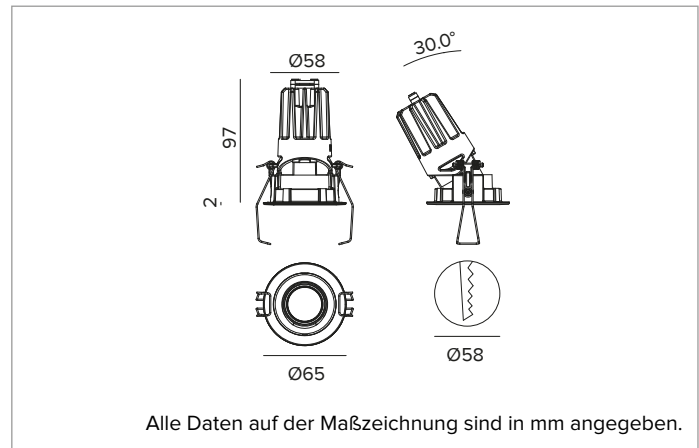

1T8474EL | CCTEVO ARCHITECTURAL 58

Ausrichtbarer LED-Einbaustrahler als Trim-Version

	2700K	H(m)	D(m)	Emax(lx)
	Ra90		37°	
Fixture Power	10W	1	0.67	1979
Source Flux	1099lm	2	1.35	495
Fixture Flux	759lm	3	2.02	220
Efficacy	78lm/W	4	2.69	124
TS1335	I _{max} =1801cd/klm	I _{max}	1979cd	5
			3.37	79

BELEUCHTUNGSTECHNISCHE MERKMALE

Version FL - gegossene Optikhalterung aus schwarzem Kunststoff mit Präzisionsoptik aus metallbeschichtetem Polycarbonat, holografischer Diffusorfilter und Cut-Off-Ring aus schwarzem Silikon. UGR<19 (EN 12464-1).
Optik: REFLEKTOR
Abstrahlwinkel: FL
Optische Effizienz: 69%
Leuchten-Lichtstrom: 759lm
Lichtausbeute: 78lm/W
Fotobiologische Sicherheit: Risikogruppe 1 (RG 1 = geringes Risiko)

MECHANISCHE MERKMALE

Optikhalterung aus schwarzem Kunststoff und Wärmeabführung aus Druckguss-Aluminium mit schwarzer Beschichtung. Schwarze Abdeckung. Ausrichtungsmöglichkeit des Optikgehäuses um 30° auf vertikaler Ebene. Trim-Version mit integriertem schwarzem Ring.
Farbe und Oberfläche: Tiefschwarz
Gewicht: 0,23Kg
Version: TRIM
Schutzart: IP20 eingebauter Leuchtenteil
Schutzart: IP40 von unten